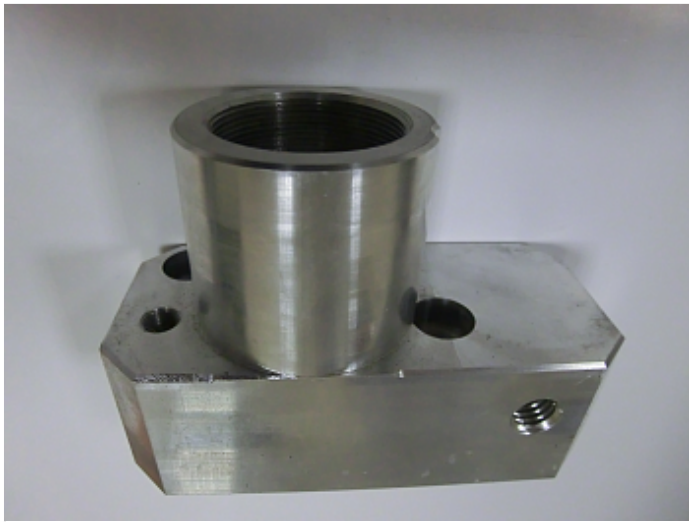

Коммерческое предложение от 24.04.24

**Блок насоса для окрасочного аппарата AS-2100 (Сб-210).**Цена 1 шт. **9 700**  
С НДС(20%), руб.**Характеристики**

Артикул 000000

**Комплектация**

Запасная часть: блок насоса для окрасочного аппарата.

**Описание****Блок насоса для окрасочного аппарата AS-2100 (Сб-210).**

Вся конструкция в сборе представляет блок с ассиметрично расположенными отверстиями с резьбой для крепления клапанов и шлангов.

**Доставка**