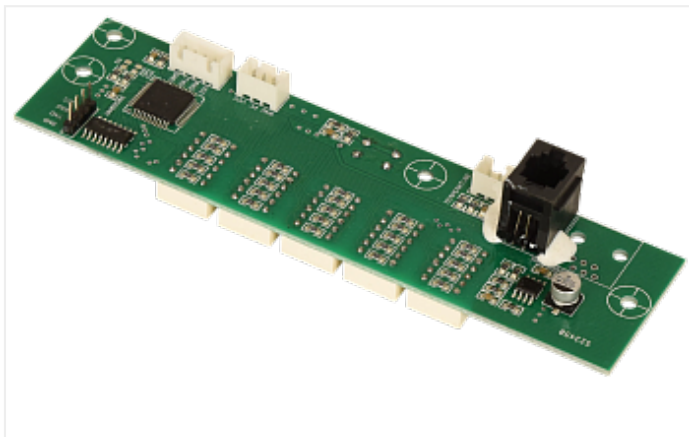

Коммерческое предложение от 04.05.24

**Плата дисплея AS-6000/7200
(цветная)**Цена 1 шт. **10 080**
С НДС(20%), руб.**Характеристики**Артикул 101151
Модель 101151**Комплектация****Описание****Доставка**